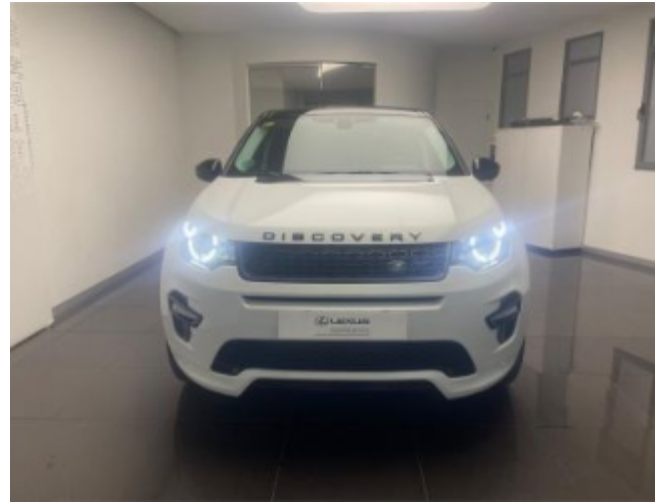

Land Rover Discovery

2.0SD4 S Aut.

2020 | 99.980 Km | 110 KW (150 CV) | Diésel | Automático

Precio al contado
28.900 €

Principales especificaciones

 Fecha de matriculación
27/1/20

 Km
99.980 Km

 Combustible
Diésel

 Transmisión
Automático

 Cilindrada
1999 cc

 Puertas
5

 Plazas
5

 Color
Negro Misty

 Carrocería
Todoterreno

Descripción

Lexus Asturias, disponemos de vehículos seminuevos y ocasión para entrega inmediata. ¡Llámanos o ven a conocernos! Estamos en Oviedo. PROCESO DE COMPRA 100% ONLINE. Cambio de nombre incluido. Seminuevos Lexus Ocasión - Recogemos coche como parte de pago. Enviamos su coche a toda la península. - Consulte condiciones de financiación a su medida sin compromiso.